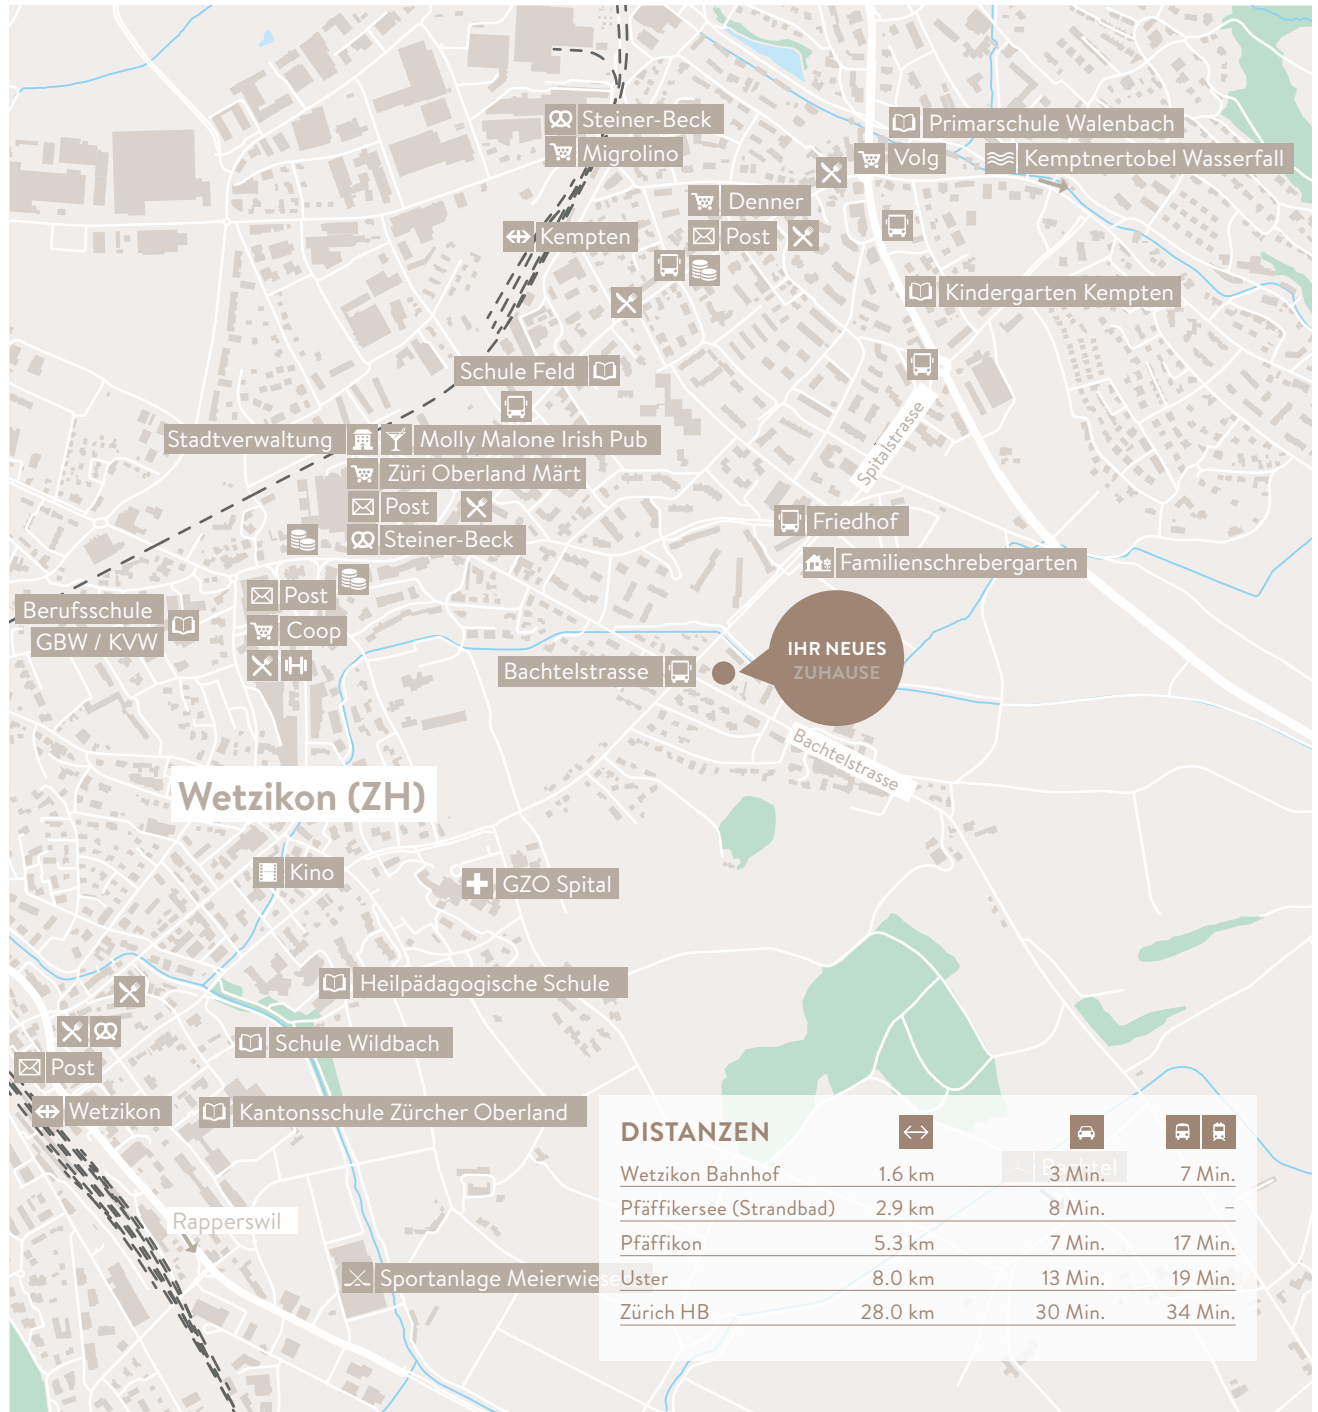

CANTO

Die schönste Wohncke in Wetzikon.

LAGEPLAN CANTO WETZIKON

Alle Angaben, Pläne, Zeichnungen usw. sind unverbindlich.
Bei sämtlichen Flächenangaben handelt es sich um Circumasse.
Änderungen bleiben bis Bauvollendung vorbehalten.