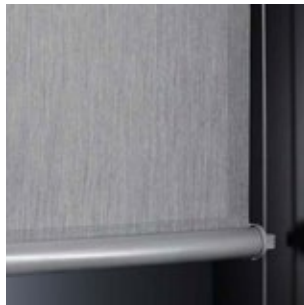

CANTO

Die schönste Wohnecke in Wetzikon.

MATERIALKONZEPT FASSADE

FASSADE

Holzschalung
vertikalvorvergraut

SONNENSCHUTZ

Verbundraffstoren VR70/90

FENSTER

Alu RAL 7006

BRÜSTUNGSBÄNDER

Leichtmetall farblos eloxiert

VERTIKALSTOREN

Stoffmarkisen vertikal

BALKONE

Terrassendielen Kebony
RAP, Waldkiefer

Alle Angaben, Pläne, Zeichnungen usw. sind unverbindlich.
Bei sämtlichen Flächenangaben handelt es sich um Circumasse.
Änderungen bleiben bis Bauvollendung vorbehalten.