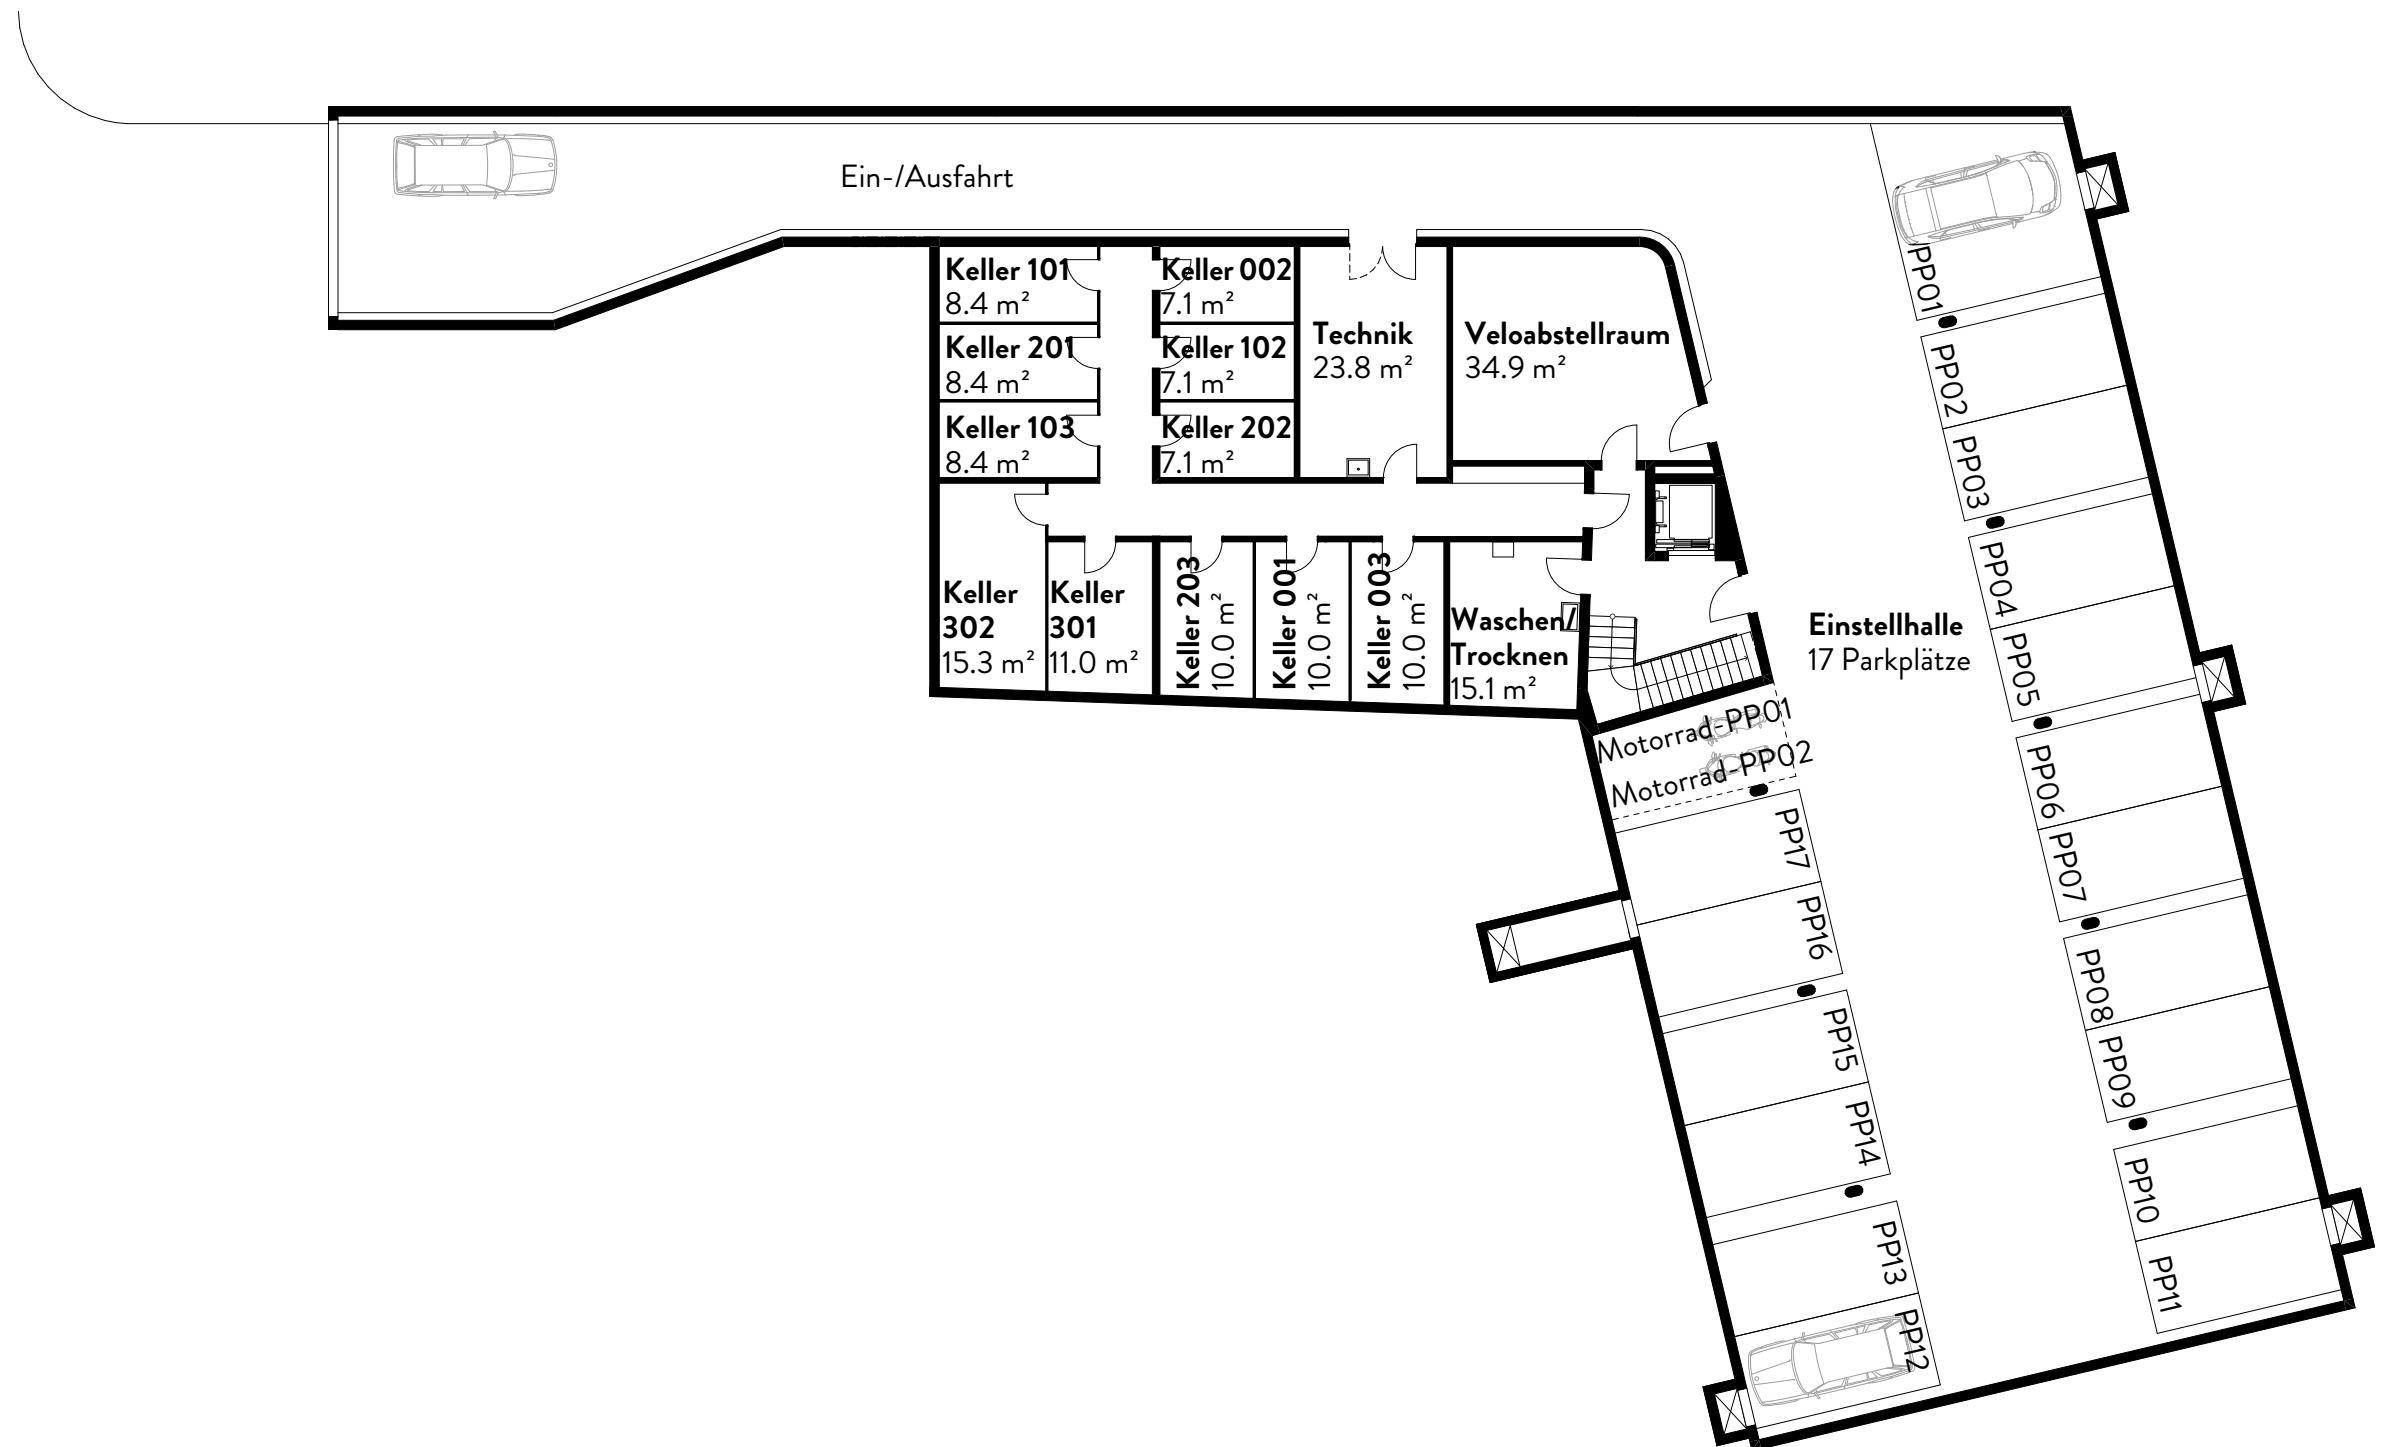

CANTO

Die schönste Wohncke in Wetzikon.

ÜBERSICHT EINSTELL- HALLE

UNTERGESCHOSS

PARKPLÄTZE

Anzahl: 17

Alle Angaben, Pläne, Zeichnungen usw. sind unverbindlich.
Bei sämtlichen Flächenangaben handelt es sich um Circumasse.
Änderungen bleiben bis Bauvollendung vorbehalten.