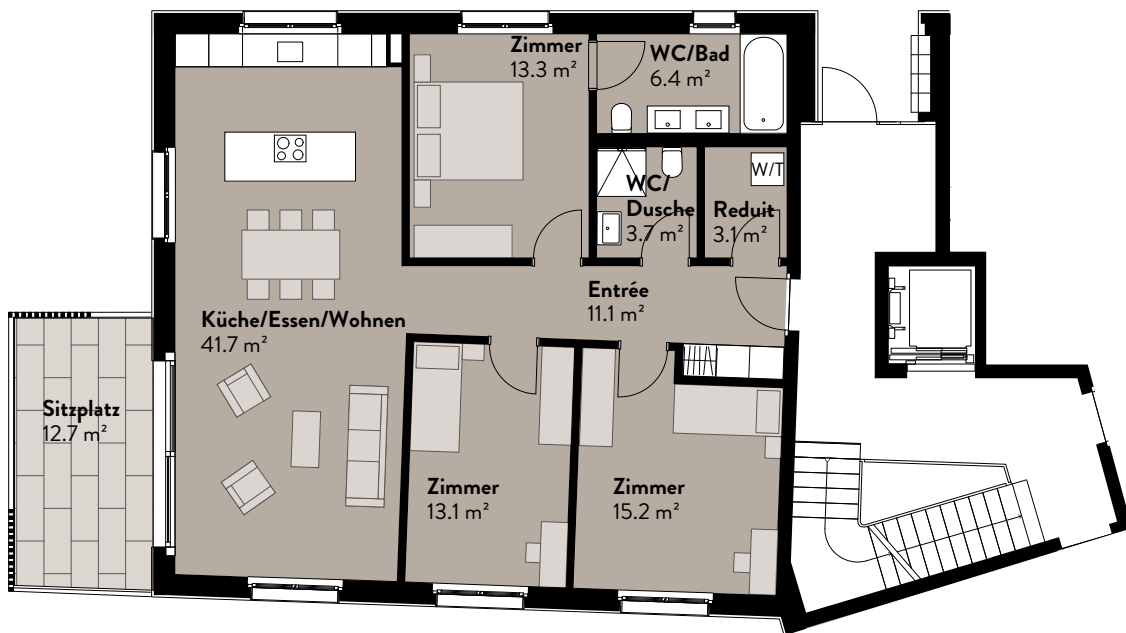

CANTO

Die schönste Wohncke in Wetzikon.

WHG. 001 4.5-ZIMMER-WOHNUNG

ERDGESCHOSS

Spitalstrasse 140

Wohnfläche*:	113.1 m ²
Sitzplatz:	12.7 m ²
Gartenfläche:	87.0 m ²
Keller:	10.0 m ²

* Wohnfläche exklusive Aussenwände,
inklusive Trennwände und Reduit.

Alle Angaben, Pläne, Zeichnungen usw. sind unverbindlich.
Bei sämtlichen Flächenangaben handelt es sich um Circumasse.
Änderungen bleiben bis Bauvollendung vorbehalten.