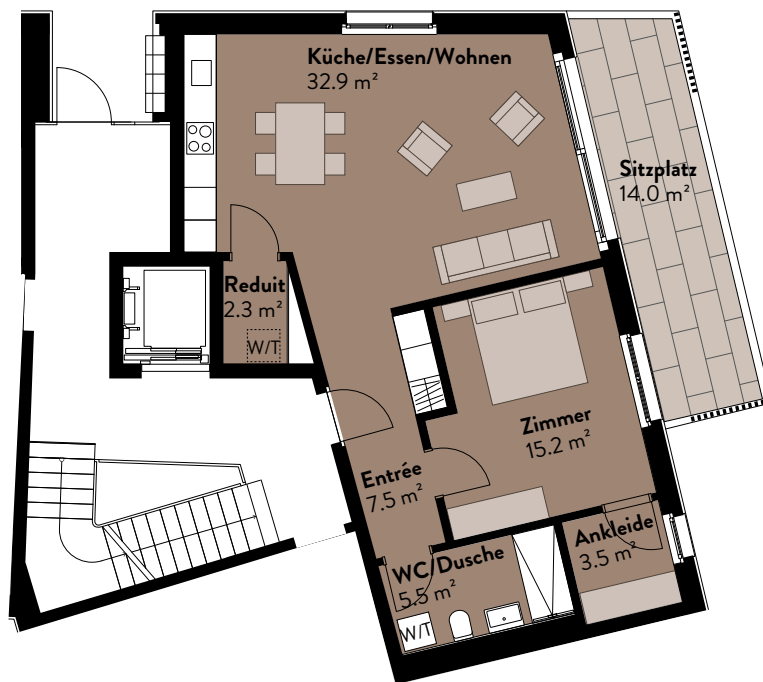

# CANTO

Die schönste Wohnecke in Wetzikon.

## WHG. 002 2.5-ZIMMER-WOHNUNG

### ERDGESCHOSS

Spitalstrasse 140

Wohnfläche*:	70.7 m <sup>2</sup>
Sitzplatz:	14.0 m <sup>2</sup>
Gartenfläche:	139.0 m <sup>2</sup>
Keller:	7.1 m <sup>2</sup>

\* Wohnfläche exklusive Aussenwände,  
inklusive Trennwände und Reduit.