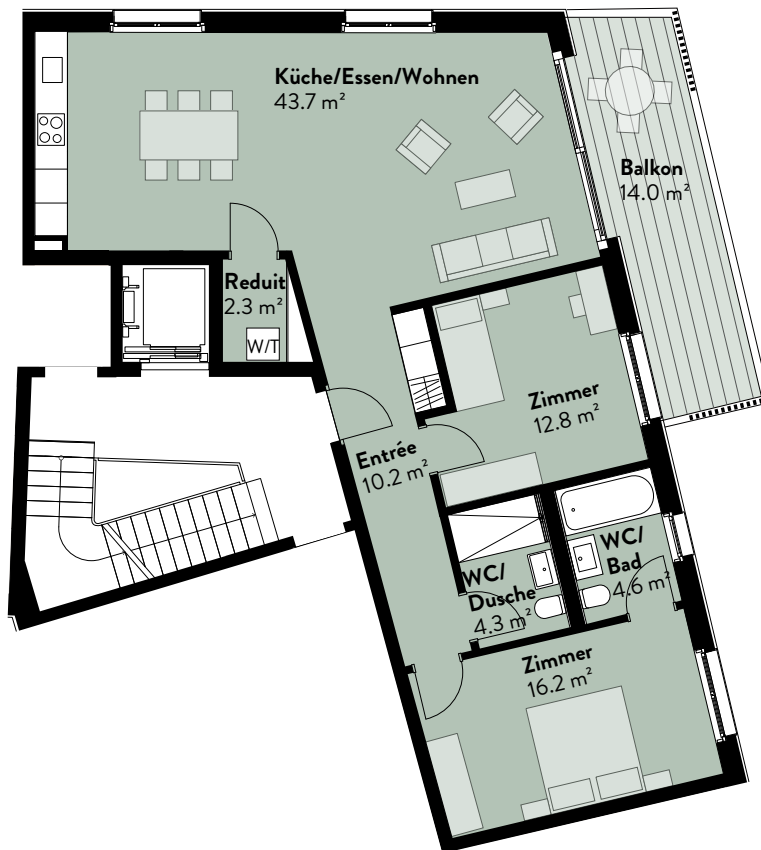

# CANTO

Die schönste Wohnecke in Wetzikon.

## WHG. 102 3.5-ZIMMER-WOHNUNG

### 1. OBERGESCHOSS

Spitalstrasse 140

Wohnfläche*:	98.5 m <sup>2</sup>
Balkon:	14.0 m <sup>2</sup>
Keller:	7.1 m <sup>2</sup>

\* Wohnfläche exklusive Aussenwände,  
inklusive Trennwände und Reduit.

Alle Angaben, Pläne, Zeichnungen usw. sind unverbindlich.  
Bei sämtlichen Flächenangaben handelt es sich um Circumasse.  
Änderungen bleiben bis Bauvollendung vorbehalten.